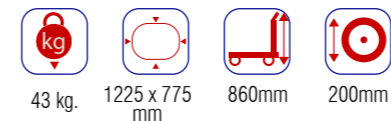

Carro de acero de 1225 x 775 mm

- Capacidad máxima de 600 kgs. -