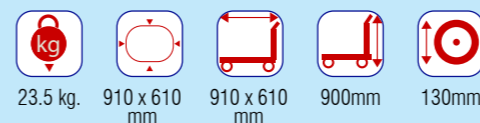

- Capacidad máxima de 300 kgs. -

Carro de acero de 1225 x 775 mm

- Capacidad máxima de 600 kgs. -

Clave 2799 ◀◀◀

▶▶▶ Clave 2804

- Gracias a su tecnología liviana, su manejo es bastante ágil.
- Posee una plataforma curvada y de goma especial, la cual absorbe los impactos y protege la carga.
- Están equipados con ruedas especiales que disminuyen el ruido y que están reforzadas para prevenir su corrosión.
- Ideal para uso industrial, con capacidad de transportar todo tipo de material.

Carro plegable de acero de 740 x 480 mm

- Capacidad máxima de 150 kgs. -

Carro plegable de acero con freno manual de 910 x 610 mm

- Capacidad máxima de 300 kgs. -

Clave 2814 ◀◀◀

▶▶▶ Clave 2808

Carro de acero de 2 pisos de 910 x 610 mm