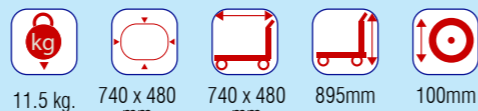

- Capacidad máxima de 300 kgs. -

Carro de acero de 1225 x 775 mm

- Capacidad máxima de 600 kgs. -

Clave 2799 ◀◀◀

▶▶▶ Clave 2804

- Gracias a su tecnología liviana, su manejo es bastante ágil.
- Posee una plataforma curvada y de goma especial, la cual absorbe los impactos y protege la carga.
- Están equipados con ruedas especiales que disminuyen el ruido y que están reforzadas para prevenir su corrosión.
- Ideal para uso industrial, con capacidad de transportar todo tipo de material.

Carro plegable de acero de 740 x 480 mm

- Capacidad máxima de 150 kgs. -

Carro plegable de acero con freno manual de 910 x 610 mm

- Capacidad máxima de 300 kgs. -

Clave 2814 ◀◀◀

▶▶▶ Clave 2808

Carro de acero de 2 pisos de 910 x 610 mm