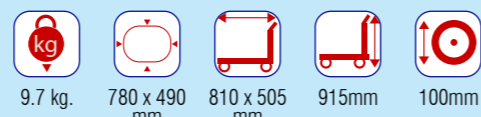

Carro plegable de plástico de 780 x 490 mm

- Capacidad máxima de 200 kgs. -

- Gracias a su tecnología liviana, su manejo es bastante ágil.
- Posee una plataforma curva y de goma especial, la cual absorbe los impactos y protege la carga.
- Están equipados con ruedas especiales que disminuyen el ruido y que están reforzadas para prevenir su corrosión.
- Ideal para uso industrial, con capacidad de transportar todo tipo de material.

Carro plegable de plástico de 900 x 600 mm

- Capacidad máxima de 300 kgs. -

Clave 2757 ◀◀◀

4 asas laterales para un fácil transporte

Fácilmente se puede llevar con una mano.

Puede trasladarse rodando.

Esquinas protegidas para evitar daños