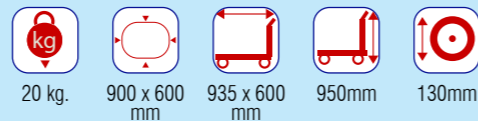

Clave 2758 ◀◀◀

Peso Neto

Superficie de carga disponible

Dimensiones externas

Altura del mango

Diámetro de la rueda

▶▶▶ Clave 2769

- Gracias a su tecnología liviana, su manejo es bastante ágil.
- Posee una plataforma curvada y de goma especial, la cual absorbe los impactos y protege la carga.
- Están equipados con ruedas especiales que disminuyen el ruido y que están reforzadas para prevenir su corrosión.
- Ideal para uso industrial, con capacidad de transportar todo tipo de material.

Carro de plástico de 2 pisos de 900 x 600 mm

- Capacidad máxima de 300 kgs. -

Carro plegable de acero de 1240 x 790 mm

- Capacidad máxima de 500 kgs. -

Clave 2793 ◀◀◀

▶▶▶ Clave 2788

Carro plegable de acero de 910 x 610 mm