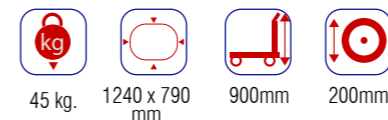

Carro plegable de acero de 740 x 480 mm

- Capacidad máxima de 150 kgs. -

Carro plegable de acero con freno manual de 910 x 610 mm

- Capacidad máxima de 300 kgs. -

Clave 2814 ◀◀◀

▶▶▶ Clave 2808

Carro de acero de 2 pisos de 910 x 610 mm

- Capacidad máxima de 300 kgs. -

Carro plegable de acero con freno de piso de 1240 x 790 mm

- Capacidad máxima de 500 kgs. -

Clave 2815 ◀◀◀

▶▶▶ Clave 2816

Carro de acero con canastilla de 1240 x 790 mm

- Capacidad máxima de 500 kgs. -