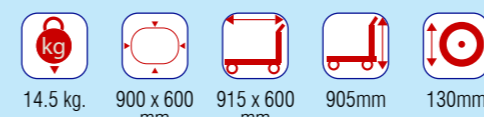

Carro plegable de plástico de 780 x 490 mm

- Capacidad máxima de 200 kgs. -

- Gracias a su tecnología liviana, su manejo es bastante ágil.
- Posee una plataforma curva y de goma especial, la cual absorbe los impactos y protege la carga.
- Están equipados con ruedas especiales que disminuyen el ruido y que están reforzadas para prevenir su corrosión.
- Ideal para uso industrial, con capacidad de transportar todo tipo de material.

Carro plegable de plástico de 900 x 600 mm

- Capacidad máxima de 300 kgs. -

Clave 2757 ◀◀◀

4 asas laterales para un fácil transporte

Fácilmente se puede llevar con una mano.

Puede trasladarse rodando.

Esquinas protegidas para evitar daños