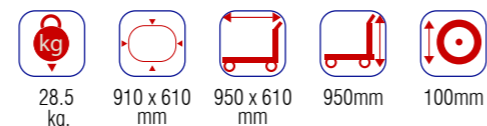

Carro de acero de 2 pisos de 910 x 610 mm

- Capacidad máxima de 300 kgs. -