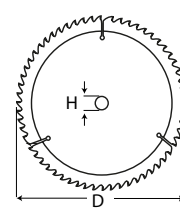

Clave 164

1. Descripción del producto:

Sierra metálica para madera SMI60

Dimensiones (in): 10" x 0.067" x 1"

Dimensiones (mm): 255 x 1.6 x 25.4

Especificación: MADERA 60T ATB

Número de dientes: 60

Máx. rpm: 6,000

Línea: Premium

SMI60

D = 255 mm
L = 25.4 mm

Madera

1. Aplicación

- Sierra con dientes de carburo de tungsteno para cortes rápidos en maderas, contra enchapados, MDF, aglomerados, maderas duras como pino, roble, etc.
- Hechas con material de alta tecnología y dientes de carburo con fórmula exclusiva.
- Gran estabilidad y durabilidad.
- Soldadura especial para mejorar la resistencia de la unión entre segmentos y alma metálica.
- Cuerpo completamente endurecido.
- Ideales para trabajos industriales.
- Tipo de diente: ATB.
- Para cortes longitudinales y transversales.